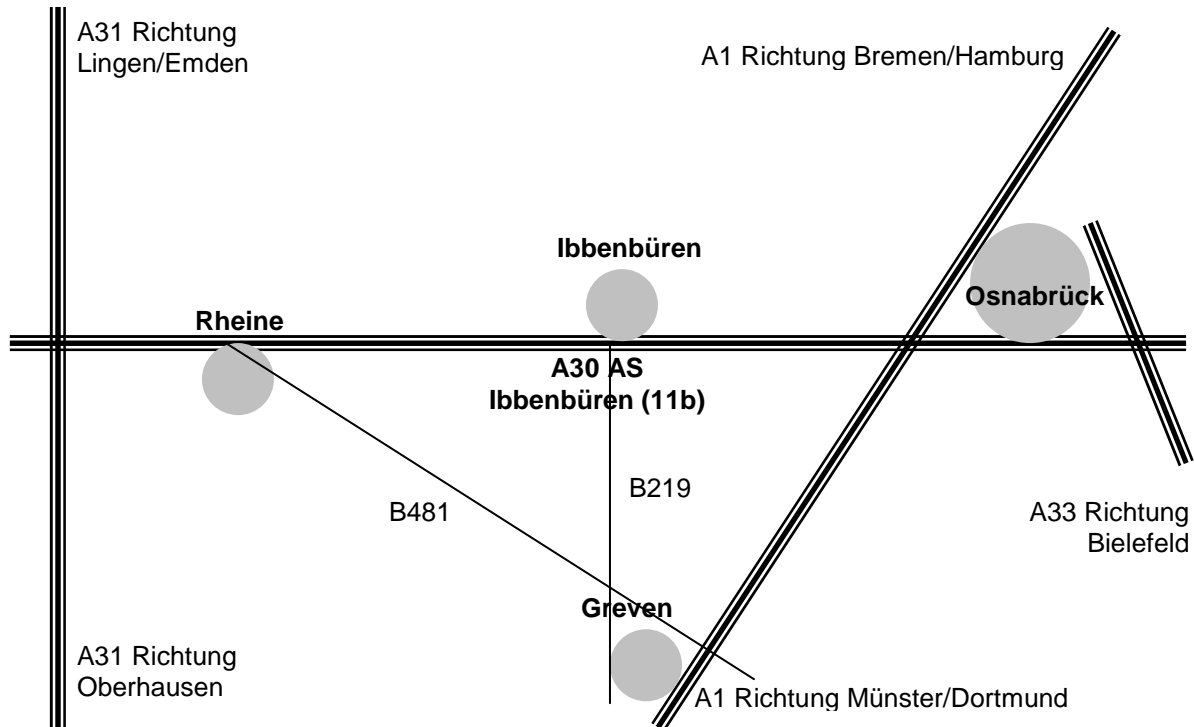

# Wegbeschreibung BPS Software Ibbenbüren

## Unsere Anschrift:

**BPS Software GmbH & Co.KG**  
Ignatz-Wiemeler-Str. 22  
49477 Ibbenbüren

Tel. 05451 59 333  
Fax. 05451 59 33 59

[www.bps-software.de](http://www.bps-software.de)

- Wir sind über die A30 (Hengelo/NL - Osnabrück - Bad Oeynhausen) schnell zu erreichen.
- Wenn Sie von der A31 kommen, wechseln Sie am Kreuz Schüttorf auf die A30 Richtung Osnabrück.
- Kommen Sie von der A1 wechseln Sie am Kreuz Lotte/Osnabrück auf die A30 Richtung Amsterdam/NL.
- An der Anschlussstelle 11b Ibbenbüren verlassen Sie die A30 und fahren Richtung Ibbenbüren.
- Am zweiten Kreisverkehr (der erste Kreisverkehr ist direkt an der Autobahnabfahrt) nehmen Sie die erste Ausfahrt in die Gutenbergsstraße.
- Biegen Sie an der zweiten Kreuzung nach links in die Ignatz-Wiemeler-Straße. Nach wenigen Meter finden Sie unser Gebäude auf der linken Seite.