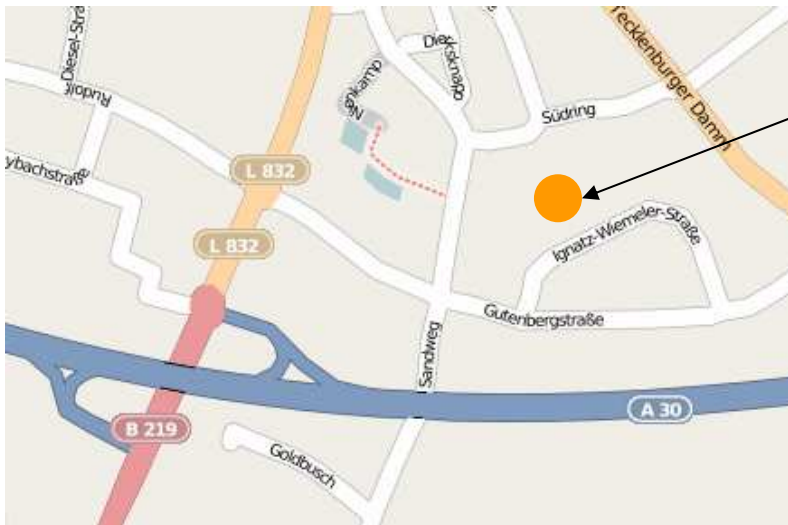

# Wegbeschreibung BPS Software Ibbenbüren

## Unsere Anschrift:

**BPS Software GmbH & Co.KG**  
Ignatz-Wiemeler-Str. 22  
49477 Ibbenbüren

Tel. 05451 59 333  
Fax. 05451 59 33 59

[www.bps-software.de](http://www.bps-software.de)

- Wir sind über die A30 (Hengelo/NL - Osnabrück - Bad Oeynhausen) schnell zu erreichen.
- Wenn Sie von der A31 kommen, wechseln Sie am Kreuz Schüttorf auf die A30 Richtung Osnabrück.
- Kommen Sie von der A1 wechseln Sie am Kreuz Lotte/Osnabrück auf die A30 Richtung Amsterdam/NL.
- An der Anschlussstelle 11b Ibbenbüren verlassen Sie die A30 und fahren Richtung Ibbenbüren.
- Am zweiten Kreisverkehr (der erste Kreisverkehr ist direkt an der Autobahnabfahrt) nehmen Sie die erste Ausfahrt in die Gutenbergsstraße.
- Biegen Sie an der zweiten Kreuzung nach links in die Ignatz-Wiemeler-Straße. Nach wenigen Meter finden Sie unser Gebäude auf der linken Seite.